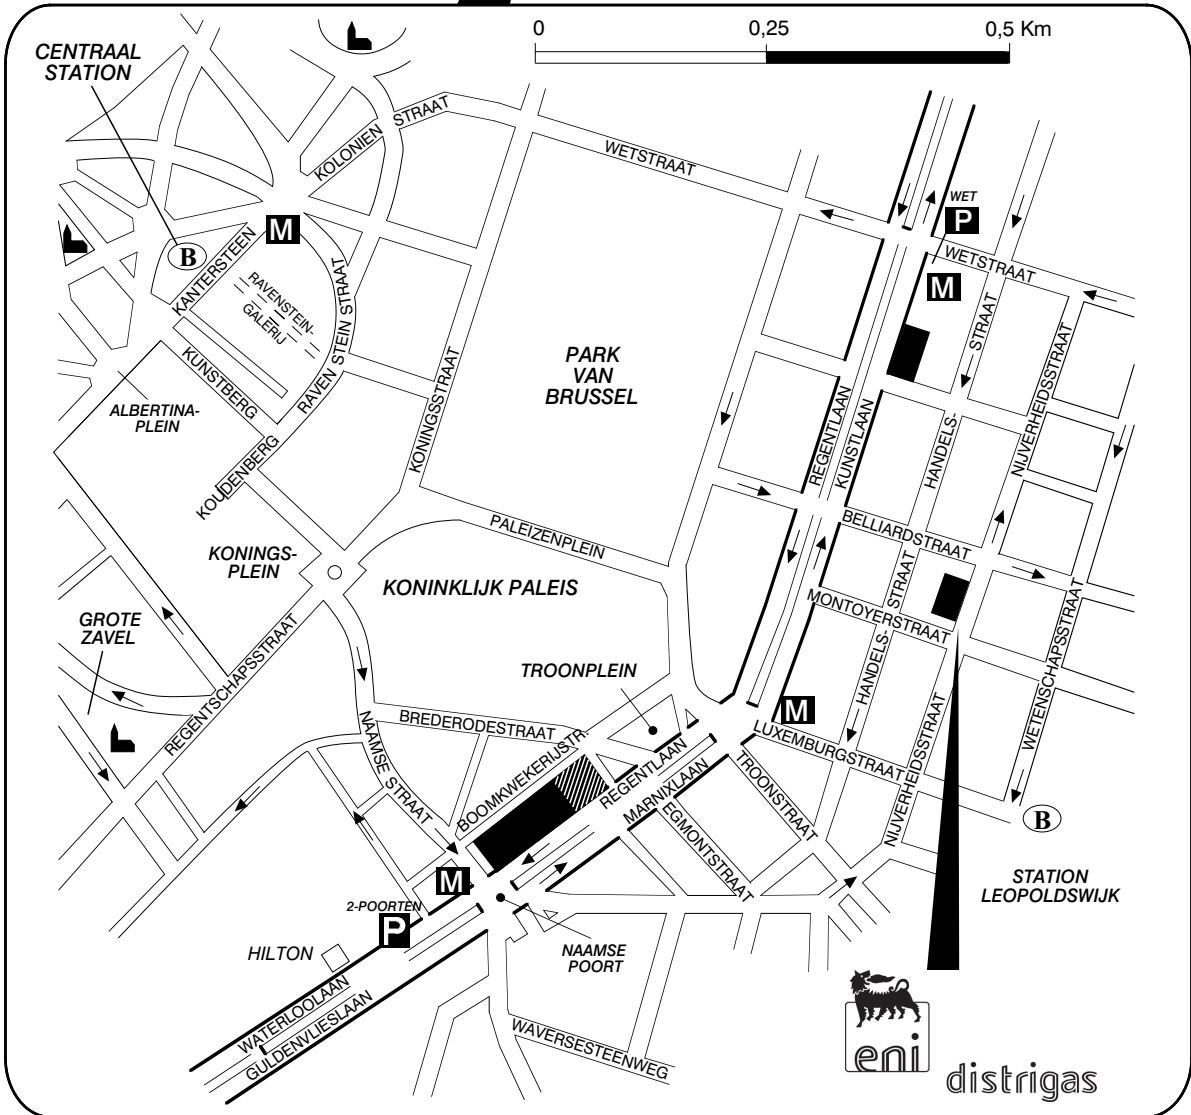

distrigas

Distrigas nv/sa  
 Nijverheidsstraat 10, rue de l'Industrie  
 BE – 1000 Brussel / Bruxelles  
 T +32 2 557 30 01 – F +32 2 557 31 12